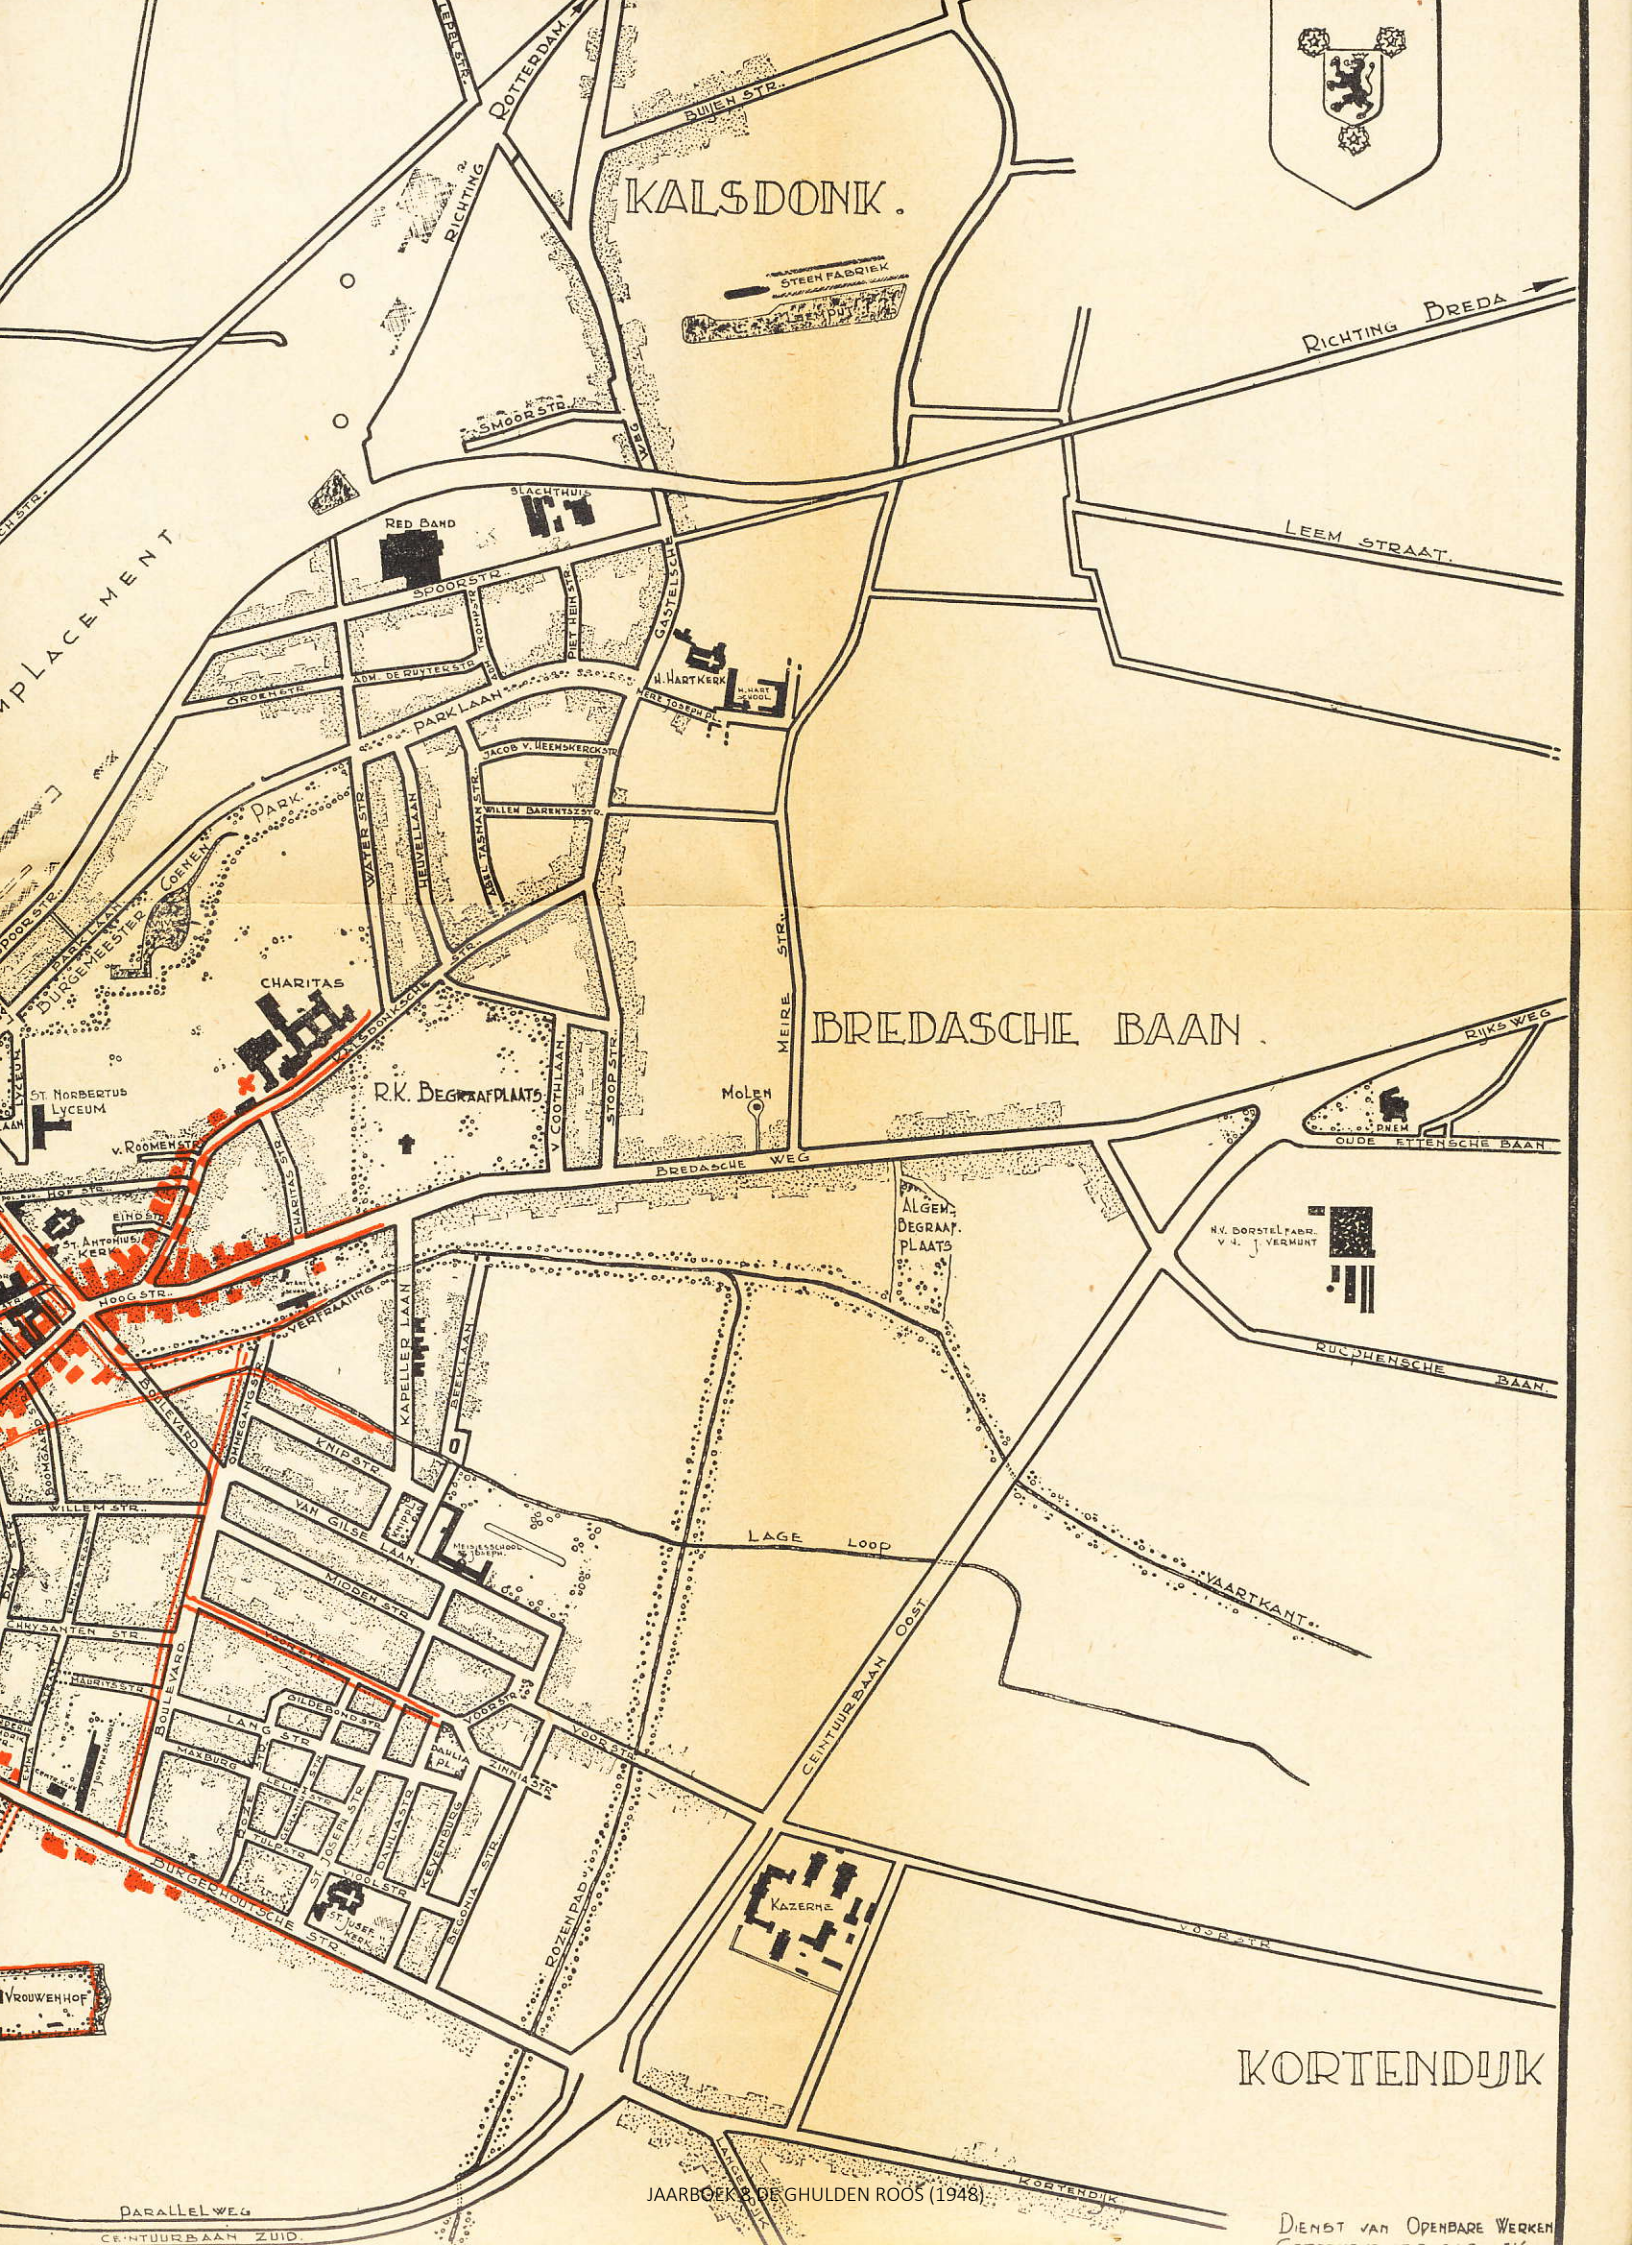

DE SITUATIE VOLGENS DE KAD. ATLAS 1823 IS IN ROOD AANGEGEVEN. SCHAAL VERKLEIND TOT 1 : 10.000.

KALSDONK.

BREDASCHE BAAN.

KORTENDIJK