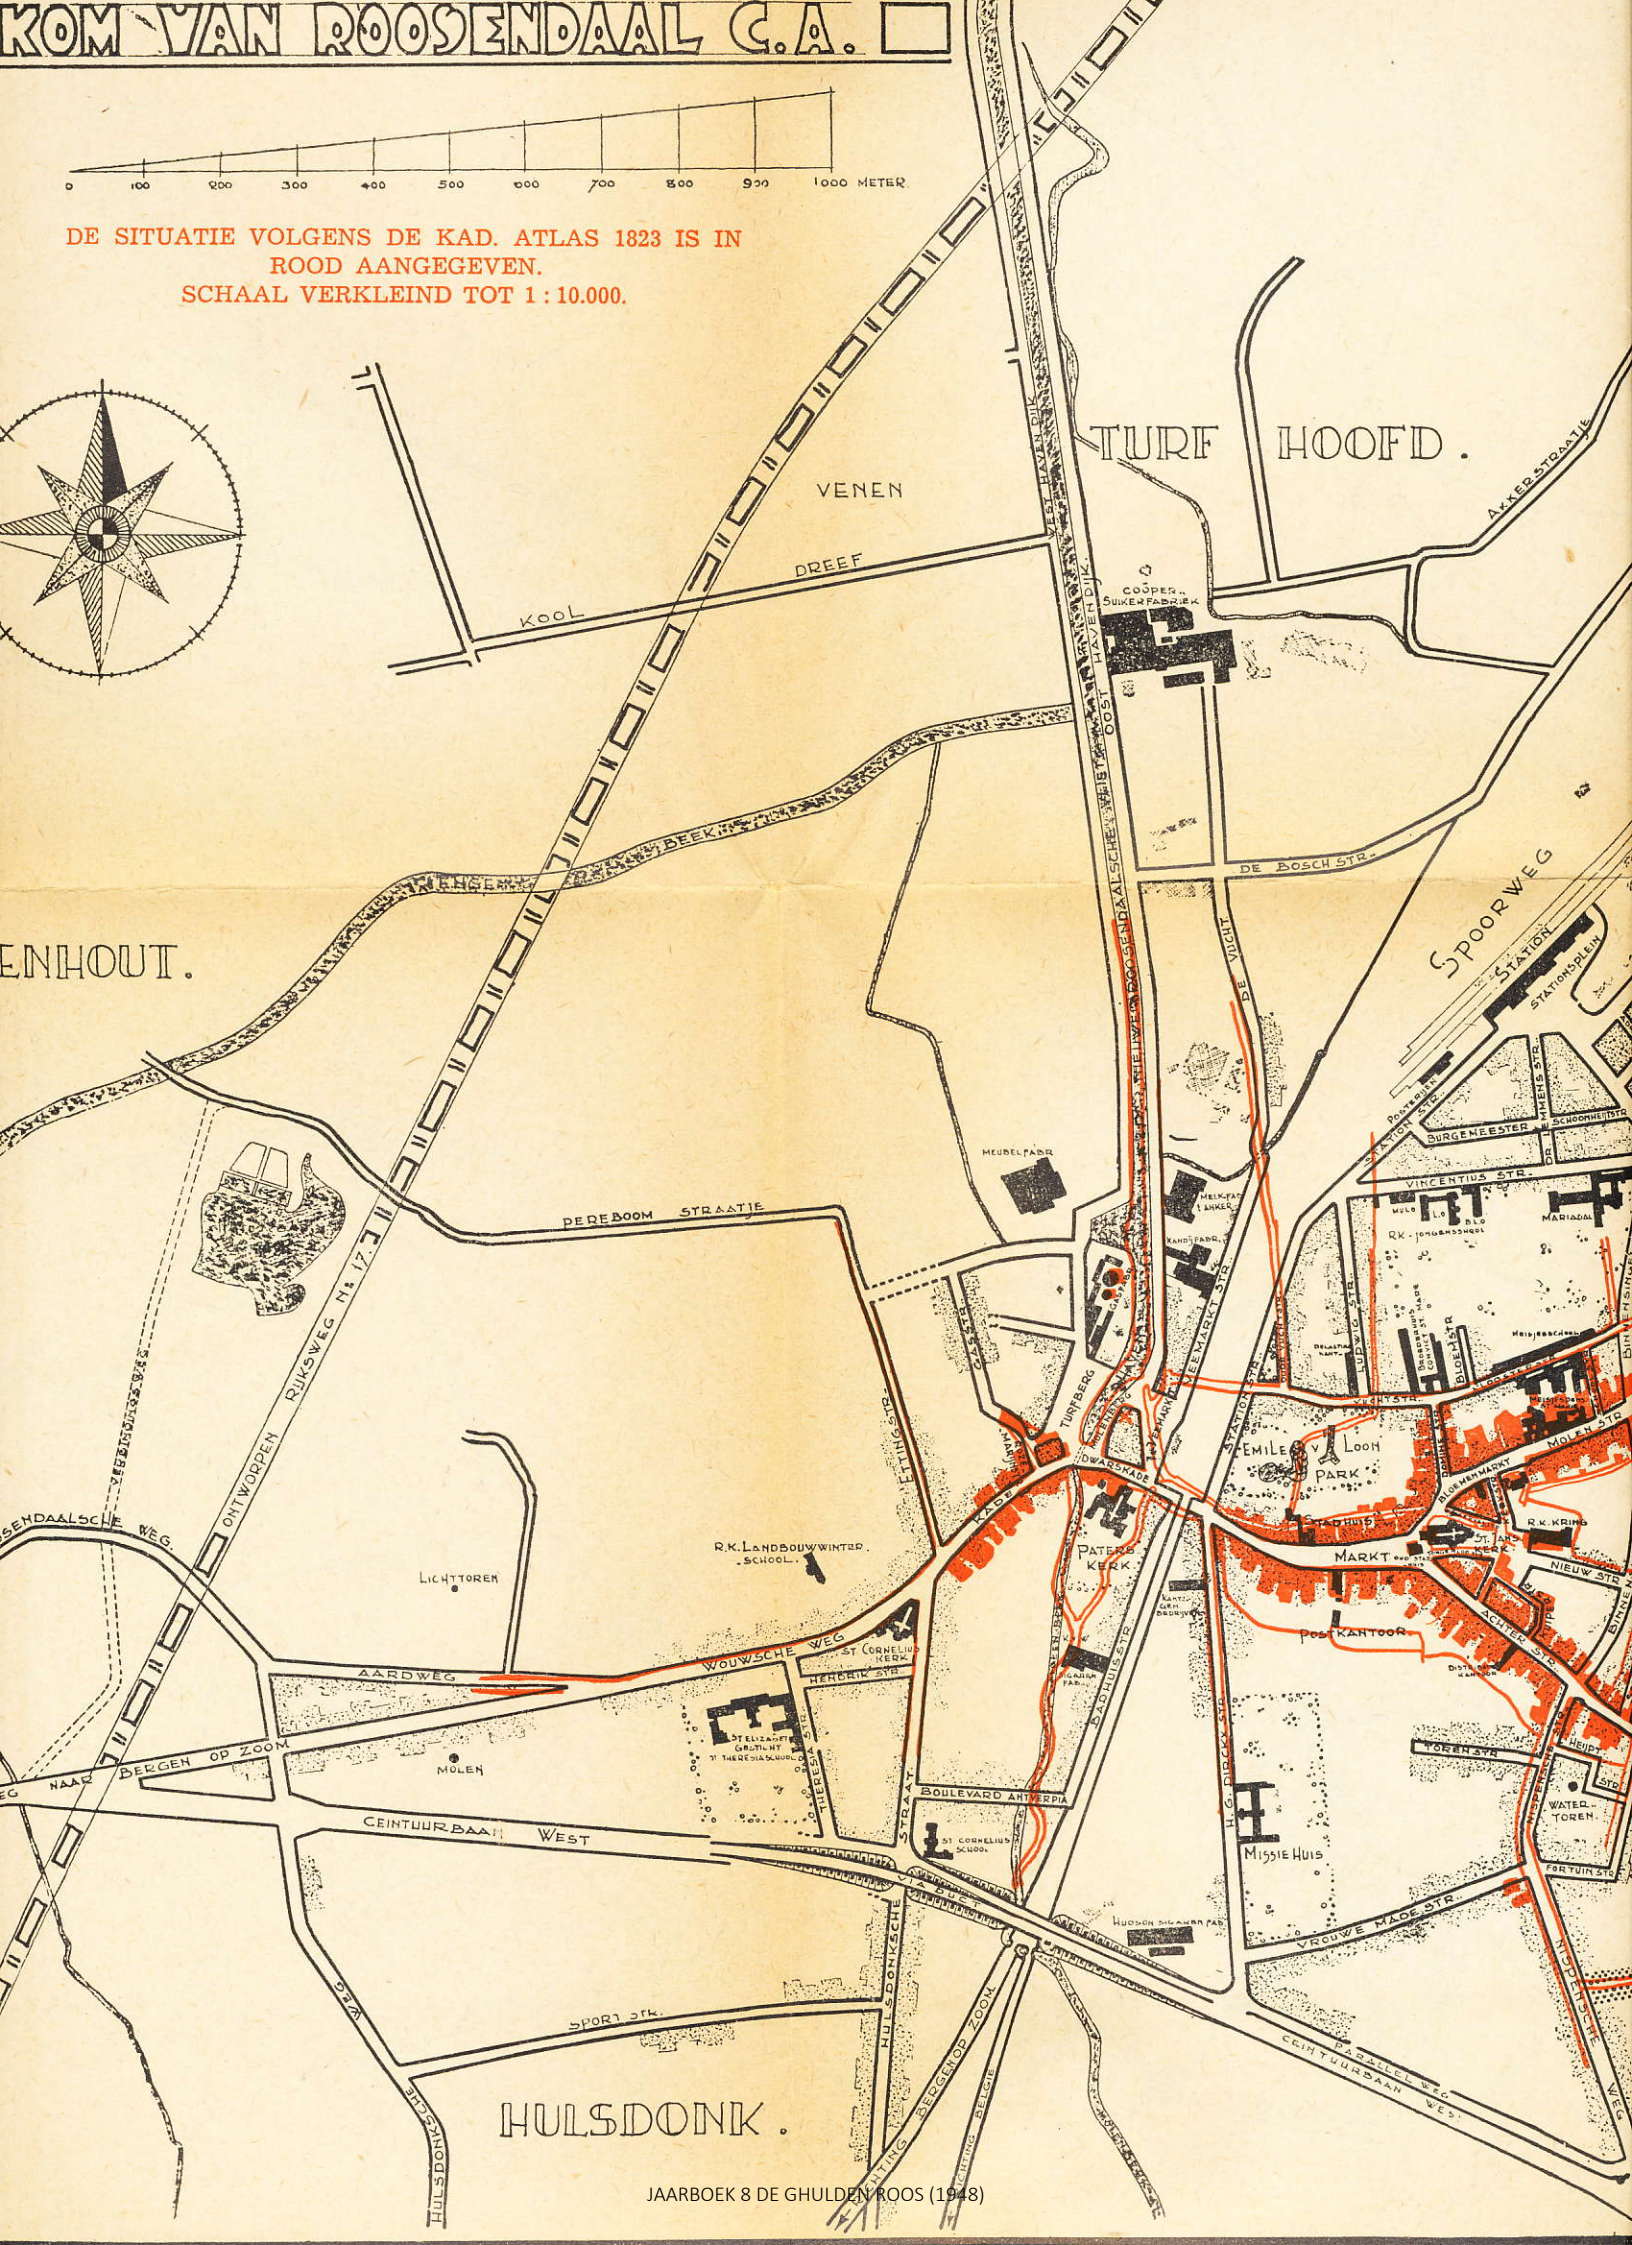

DE SITUATIE VOLGENS DE KAD. ATLAS 1823 IS IN ROOD AANGEGEVEN. SCHAAL VERKLEIND TOT 1 : 10.000.

KALSDONK.

BREDASCHE BAAN.

KORTENDIJK